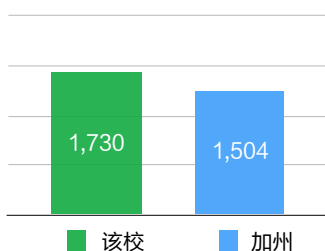

1730

该校SAT平均分

1504

加州SAT平均分

基本信息

联系电话: (559) 299-1695

建校年份: 1977年

所在州: 加州

年级设置: K-12

学校类型: 男女混校

招生主任: Kerry Roberts

ESL 课程: 有

宗教信仰: 基督教

住宿类型: 寄宿家庭