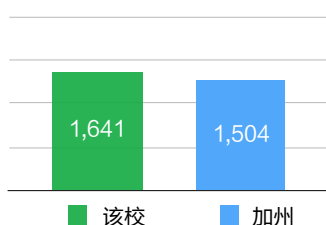

维乐士基督学校

Village Christian School

www.villagechristian.org

学校描述

维乐士基督学校于1949年建校，始终处于圣费尔南多谷地区教育事业的领先地位，以开放的态度欢迎各种不同背景和信仰的人们加入学习。课程丰富，学生通过选择不同的学习方向，为进入大学后选择专业做好准备，同时也为学生申请理想大学提供有力证明和丰富素材。

周边环境

学校坐落于加州洛杉矶最受欢迎的居住地之一太阳谷，校园占地 110 英亩，有绿地、树木和小径等自然生态，风景优美。城市周边拥有丰富多样的自然风光和文化经典，距离好莱坞、迪斯尼乐园都不远；同时紧邻有“世界媒体之都”之称的伯班克，许多世界闻名的媒体和制作公司的总部都在这里。

学费

$51420（以上费用包含学费，住宿费和监管费，学校要求的注册费，校服，活动费等其他学杂费根据学校具体要求自行缴纳）

新生注册指导费 $1500 紧急备用金$1000（若未使用，可退还）

教育认证

Accredited by the Western Association of Schools and Colleges
Council on Educational Standards and Accountability
National Blue Ribbon School of Excellence
California Scholarship Federation
California Interscholastic Federation, Southern Section
National Association of Secondary School Principals
College Board

1641

该校SAT平均分

1504

加州SAT平均分

基本信息

联系电话：(818) 495-8755

建校年份：1949

所在州：加利福尼亚州

年级设置：K-12

学校类型：男女混校

招生主任：Mrs. Andi Woo

ESL 课程：有

申请截止日：3.14

宗教信仰：基督教

住宿类型：寄宿家庭

教学情况

学校人数：1100（高中部425人）

班级平均人数：21

师生比例：1: 15

教师人数：58

国际学生数量：7%

中国学生数量：33

AP课程数量：15

SAT 平均分：1641(1870 top 50%)

ACT 成绩：25

升学率：98%

高级教师比例：39%

地理位置

附近机场：洛杉矶国际机场 (LAX)

学校地址：8930 Village Avenue, Sun Valley, CA 91352

附近城市：洛杉矶

学校面积：110英亩

附近名校：南加州大学, 加州大学洛杉矶分校, 佩珀代因大学, 加州州立大学, 加州理工大学