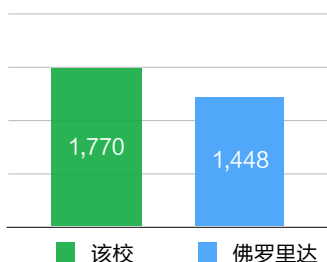

周边环境

珊瑚泉市位于是美国佛罗里达州布劳沃德县的一个城市，位于佛罗里达半岛东部，离迈阿密45分钟车程。城市安全和谐，犯罪率低，就业率高。

学费

\$50,850（以上费用包含学费，住宿费和监管费，学校要求的注册费，校服，活动费等其他学杂费根据学校具体要求自行缴纳）

新生注册指导费 \$1500 紧急备用金\$1000（若未使用，可退还）

教育认证

- Association of Christian Schools International (ACSI)
- Florida Council of Independent Schools (FCIS)
- AdvancEd
- Florida Kindergarten Council (FKC)
- Evangelical Council for Financial Accountability (ECFA).