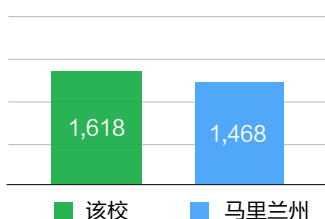

1618

该校SAT平均分

1468

马里兰州SAT平均分

基本信息

联系电话: (301) 733-2033

建校年份: 1976年

所在州: 马里兰州

年级设置: K-12

学校类型: 男女混校

招生主任: Amy Casto

ESL 课程: 有

申请截止日: 滚动招生

宗教信仰: 基督教

住宿类型: 寄宿家庭

教学情况

学校人数: 345

班级平均人数: 17

师生比例: 1: 11

教师人数: 59

国际学生数量: 38

中国学生数量: 29

AP课程数量: 4

SAT 平均分: 1618

升学率: 90%

高级教师比例: 32%