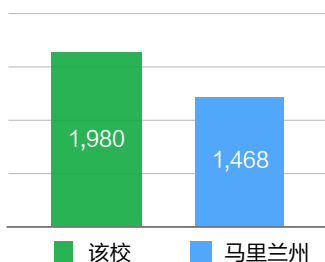

超过9000 m² 大型体育馆，9000m²的户外运动场

学费

\$39000（以上费用包含学费，住宿费和监护费，学校要求的注册费，校服，活动费等其他学杂费根据学校具体要求自行缴纳）

新生注册指导费 \$1500 紧急备用金\$1000（若未使用，可退还）

教育认证

Association of Christian Schools International(ACSI)

Middle States Association(MSA)