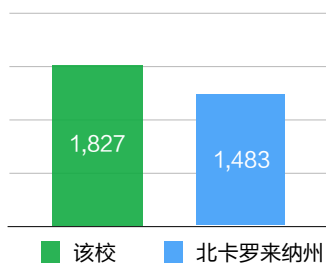

北方基督学院

Northside Christian Academy

www.ncaknights.com

学校描述

学校位于北卡夏洛特，是一所大学预备学校，校园非常漂亮，大学校园式的美丽环境，占地面积155英亩，设施一流，是当地最受尊重的学校之一，大学校园式的美丽环境，长期以来受到学生和家长的的好评。

周边环境

北方基督学院学校位于美国东南部北卡罗纳州的夏洛特市。夏洛特市是一座高度现代化的工商业城市，是美国东南部地区经济发展最快的城市，其最重要的支柱产业是金融业。全世界最大的银行，美洲银行的总部就在这里。且夏洛特市一直有“绿色城市”之称。

学费

$45555（以上费用包含学费，住宿费和监护费，学校要求的注册费，校服，活动等）
等其他学杂费根据学校具体要求自行缴纳）

新生注册指导费 $1500   紧急备用金$1000（若未使用，可退还）

教育认证

Association of Christian Schools International (ACSI)

Southern Association Of Colleges And Schools (SACS)

1827

该校SAT平均分

1483

北卡罗来纳州SAT平均分

基本信息

联系电话：704-602-2239

建校年份：1961

所在州：北卡罗来纳州

年级设置：K-12

学校类型：男女混校

招生主任：Pamela Starkey

ESL 课程：无

申请截止日：滚动招生

宗教信仰：浸礼会

住宿类型：寄宿家庭

教学情况

学校人数：584

班级平均人数：16

师生比例：1:7

教师人数：70

国际学生数量：5%（来自中国，英国，洪都拉斯，韩国，西班牙，越南）

中国学生数量：3%

AP课程数量：4

SAT 平均分：1827

ACT 成绩：28

升学率：100%

高级教师比例：35%

地理位置

附近机场：夏洛特道格拉斯国际机场 (CLT)

附近城市：罗利

学校地址：333 Jeremiah Blvd,
Charlotte, NC 28262

学校面积：155英亩

附近名校：北卡罗来纳州立大学，杜克大学