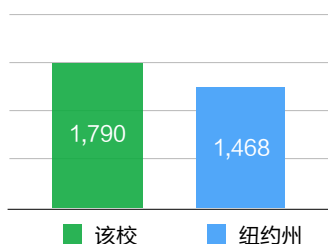

1790

该校SAT平均分

1468

纽约州SAT平均分

基本信息

联系电话：(516)627-2711 -1128

建校年份：1949

所在州：纽约州

年级设置：9-12

学校类型：男女混校

招生主任：Michael Ryan

申请截止日：滚动招生

宗教信仰：天主教

住宿类型：寄宿家庭

教学情况

学校人数：800

班级平均人数：12

师生比例：1:15

教师人数：45

国际学生数量：7%

中国学生数量 20

AP课程数量：13

SAT 平均分：1790

升学率：100%

高级教师比例：80%