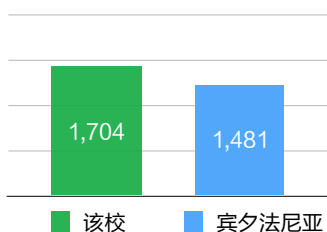

哈里斯堡基督学校

Harrisburg Christian School

www.harrisburgchristian.com

学校描述

自建校以来，哈里斯堡基督学校一直与家长们合作，与家长建立良好的关系，从创立学校至今，学校已经不仅是地区最好的基督教学校，更是地区顶级私立学校之一。

特色项目

学校开设CAOLA课程，为学生提供丰富的线上课程，为学生提供更多的课程选择；

J-Term项目，为期一周，是基于学术和未来职业的课程，帮助学生了解潜在可从事的职业；

学校与弥赛亚学院，兰开斯特圣经学院，凯恩大学以及哈里斯堡社区学院四所学校合作开设双学分课程，学生最多可以修到30个大学学分；

学校为高年级学生提供多米尼加共和国之旅，培养学生为他们服务的意识。

学费

$37000（以上费用包含学费，住宿费和监管费，学校要求的注册费，校服，活动费等其他学杂费根据学校具体要求自行缴纳）

新生注册指导费 $1500   紧急备用金$1000（若未使用，可退还）

教育认证

Association of Christian Schools International (ACSI)

Middle States Association of Colleges and Schools.

Commonwealth Christian Athletic Conference (CCAC)

1704

该校SAT平均分

1481

宾夕法尼亚州SAT平均分

基本信息

联系电话：(717)5453728

建校年份：1955

所在州：宾夕法尼亚州

年级设置：K-12

学校类型：混校

招生主任：Mr. Philip Puleo

ESL 课程：有

申请截止日：滚动招生

宗教信仰：基督教

住宿类型：寄宿家庭

教学情况

学校人数：305

班级平均人数：20

师生比例：1:12

教师人数：25

国际学生数量：4%

中国学生数量：10

AP课程数量：7

SAT 平均分：1704

升学率：95%

高级教师比例：50%(平均教龄17年)

地理位置

附近机场：哈里斯堡国际机场(MDT)

学校地址：2000 Blue Mountain Parkway Harrisburg PA

学校面积：22英亩

附近城市：费城(2小时)

周边环境：离哈里斯堡市中心10英里，亲近自然，田园风光，风景秀丽

附近名校：宾州州立大学，宾夕法尼亚大学沃顿商学院