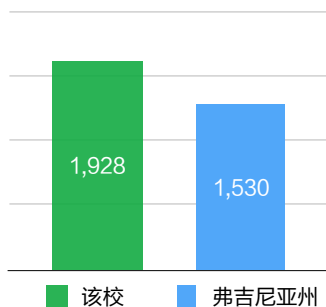

切尔西学院

Chelsea Academy

chelseacademy.org

学校描述

切尔西学院位于环境优美的弗吉尼亚州，距离华盛顿不足1小时车程。学校实施小班教学，每8名学生配备一个学生导师，国际学生仅占不到3%，学校鼓励学生在开发自己潜力的同时锻炼自己独立自主的能力。

周边环境

周边环境优美，距离华盛顿DC不到1小时的车程

学费

\$51900（以上费用包含学费，住宿费 and 监管费，学校要求的注册费，校服，活动费等其他学杂费根据学校具体要求自行缴纳）

新生注册指导费 \$1500 紧急备用金\$1000（若未使用，可退还）

教育认证

Accredited by the Virginia Independent Schools Association (VISA)

Member of the Delaney Athletic Conference (DAC)